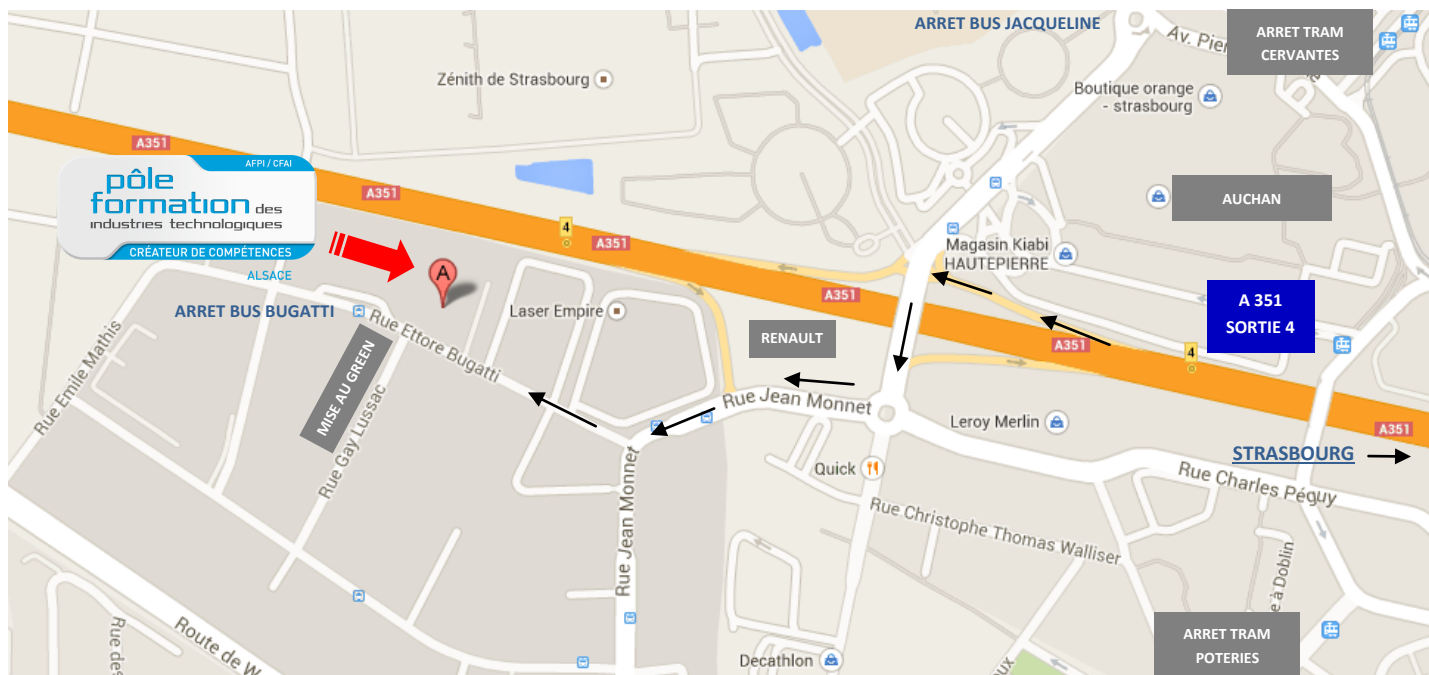

PLAN D'ACCES - CENTRE D'ECKBOLSHEIM

6 rue Ettore Bugatti 67201 ECKBOLSHEIM - 03 88 37 33 85

En venant de Strasbourg, Schiltigheim, Illkirch-Graffenstaden, sur l'A35 prendre :

- ◆ La sortie vers l'A351/N4 « Hautepierre / Saverne ».
- ◆ Puis la sortie 4, « Centre commercial / Centre sportif – Eckbolsheim ».
- ◆ Puis prendre au feu à gauche et au rond point à droite, continuer sur 100 mètres puis prendre à droite et continuer sur 100 mètres (*bâtiment sur votre droite avec des armatures bleues*).

Accès TRAM : Prendre la ligne A « Parc des sports » et sortir à l'arrêt « Cervantes » puis soit :

- ◆ Prendre le Bus 70 à l'arrêt « Jacqueline » en direction de « OBERSCHAEFFOLSHEIM - Stade » et sortir à l'arrêt « Bugatti ».
- ◆ Marcher 10 minutes environ.

Accès TRAM : Prendre la ligne D « Strasbourg Poteries » et sortir à l'arrêt « Poteries » puis soit :

- ◆ Prendre le Bus 70 à l'arrêt « Poteries » en direction de « STRASBOURG Robertsau Renaissance » et sortir à l'arrêt « Bugatti ».
- ◆ Marcher 15 minutes environ.