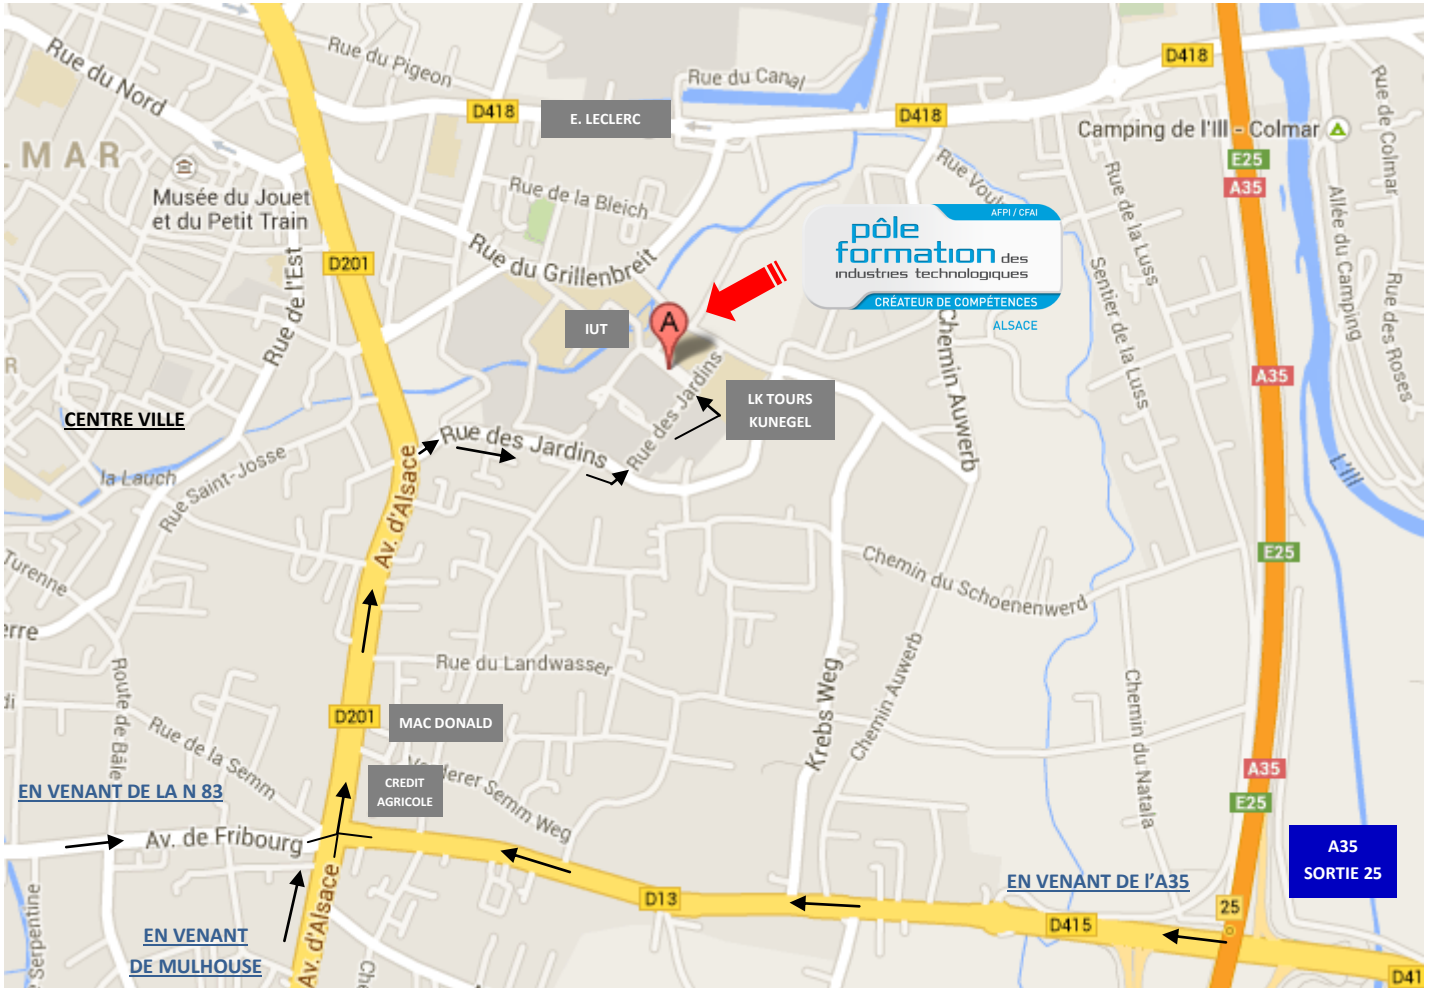

PLAN D'ACCES - CENTRE DE COLMAR

31 rue des Jardins 68000 COLMAR - 03 89 21 71 50

Voiture

En venant de Strasbourg par la N83, suivre la direction « Mulhouse/Freiburg » puis prendre la sortie 25 « Freiburg / Neuf-Brisach / Horbourg-Wihr / Colmar-Sud ». Prendre ensuite à gauche direction « Colmar sud » puis remonter la « Rue de la Semm » jusqu'au CREDIT AGRICOLE et tourner à droite sur « l'Avenue d'Alsace ». Au 3^{ème} feu, prendre à droite « Rue des Jardins », puis la première à gauche. Enfin, au niveau de la société KUNEGEL tourner à gauche.

En venant de Mulhouse par l'A35, prendre la sortie 26 « Colmar Centre ». Arrivé au niveau du CREDIT AGRICOLE, continuer tout droit et au 3^{ème} feu, prendre à droite « Rue des Jardins ». Ensuite, prendre la première à gauche et enfin au niveau de la société KUNEGEL tourner à gauche.

En venant de Guebwiller/Belfort par la D 83, prendre la sortie D30 en direction de « Colmar ». Au niveau de la Gare de Colmar, tourner à droite sur « l'Avenue Raymond Poincaré » et aller toujours tout droit, en direction de Fribourg, jusqu'au carrefour avec « l'Avenue d'Alsace ». Prendre ensuite à gauche sur « l'Avenue d'Alsace » direction « Grillenbreit » et au 3^{ème} feu prendre à droite « Rue des Jardins ». Prendre enfin, la première à gauche et au niveau de la société KUNEGEL tourner à gauche.

Transports en commun

Accès BUS : Ligne 4 boucle A ou B, arrêt « Grillenbreit » / Ligne 1, arrêt « Campus universitaire ».

Pour les horaires, vous pouvez vous renseigner auprès de TRACE (03 89 20 80 80).